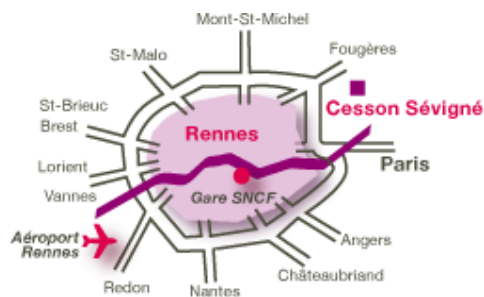

## EDSI – Plan d'accès

**En avion :** Depuis l'aéroport de St Jacques de la Lande, prendre la rocade direction Paris, Le Mans.

**En train :** Arrivée à la gare de Rennes, sortie Sud  
Taxi (15 mn de trajet)

**En voiture :** De Paris prendre la rocade est vers St Malo sur 300 mètres, puis sortir à Centre Commercial, Cesson-Sévigné  
De Bretagne, prendre la sortie Centre commercial (1km après ZI Sud-Est)